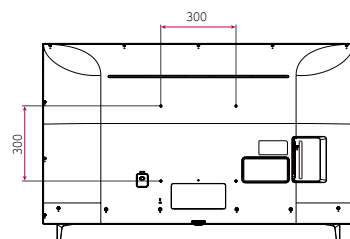

ГАБАРИТИ (од.: mm.)

Комерційне ТБ | Серія UT640S (UA)

75"

70"

65"

60"

55"

49"

43"

* Розміри можуть відрізнятись від наведеного зображення, тому будь ласка, звертайтеся до місцевого представника, для уточнення.

75"

70"

65" | 60" | 55" | 49" | 43"

* Розміри можуть відрізнятися від наведеного зображення, тому будь ласка, звертайтеся до місцевого представника, для уточнення.