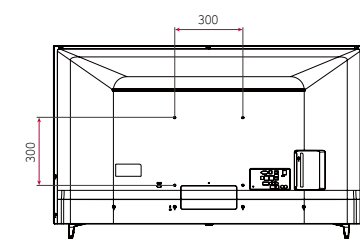

ГАБАРИТИ (од.: mm.)

Комерційне ТБ | Серія UT640S (UA)

75"

70"

65"

60"

55"

49"

43"

* Розміри можуть відрізнятись від наведеного зображення, тому будь ласка, звертайтеся до місцевого представника, для уточнення.

75"

70"

65" | 60" | 55" | 49" | 43"

* Розміри можуть відрізнятися від наведеного зображення, тому будь ласка, звертайтеся до місцевого представника, для уточнення.