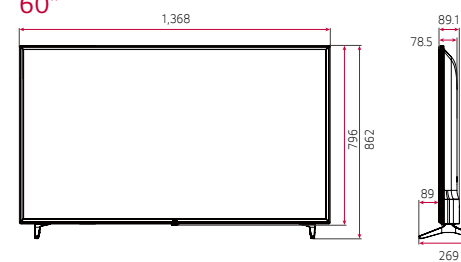

ГАБАРИТИ (од.: mm.)

Комерційне ТБ | Серія UT640S (UA)

75"

70"

65"

60"

55"

49"

43"

* Розміри можуть відрізнятись від наведеного зображення, тому будь ласка, звертайтеся до місцевого представника, для уточнення.

75"

70"

65" | 60" | 55" | 49" | 43"

* Розміри можуть відрізнятися від наведеного зображення, тому будь ласка, звертайтеся до місцевого представника, для уточнення.