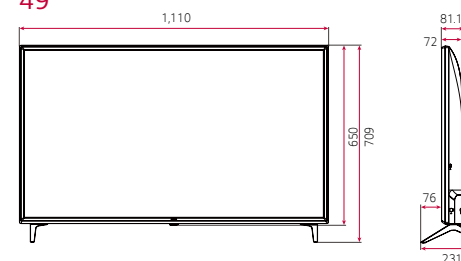

ГАБАРИТИ (од.: mm.)

Комерційне ТБ | Серія UT640S (UA)

75"

70"

65"

60"

55"

49"

43"

* Розміри можуть відрізнятись від наведеного зображення, тому будь ласка, звертайтеся до місцевого представника, для уточнення.

75"

70"

65" | 60" | 55" | 49" | 43"

* Розміри можуть відрізнятися від наведеного зображення, тому будь ласка, звертайтеся до місцевого представника, для уточнення.