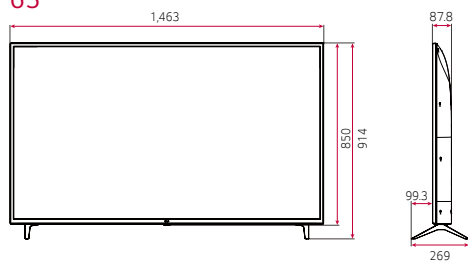

ГАБАРИТИ (од.: mm.)

Комерційне ТБ | Серія UT640S (UA)

75"

70"

65"

60"

55"

49"

43"

* Розміри можуть відрізнятись від наведеного зображення, тому будь ласка, звертайтеся до місцевого представника, для уточнення.

75"

70"

65" | 60" | 55" | 49" | 43"

* Розміри можуть відрізнятися від наведеного зображення, тому будь ласка, звертайтеся до місцевого представника, для уточнення.