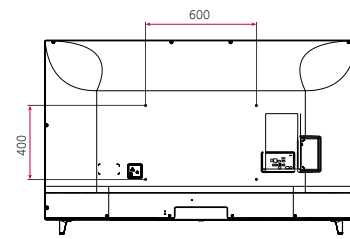

ГАБАРИТИ (од.: mm.)

Комерційне ТБ | Серія UT640S (UA)

75"

70"

65"

60"

55"

49"