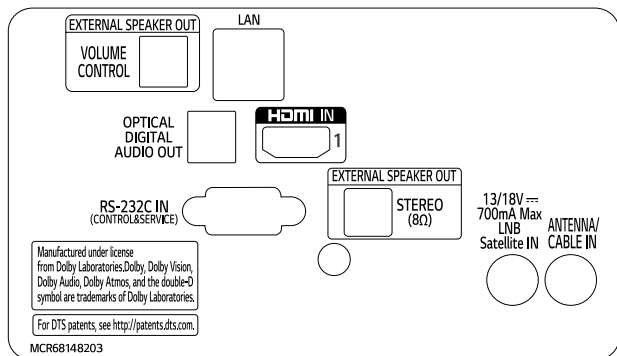

75"

70"

65" | 60" | 55" | 49" | 43"

* Розміри можуть відрізнятися від наведеного зображення, тому будь ласка, звертайтеся до місцевого представника, для уточнення.