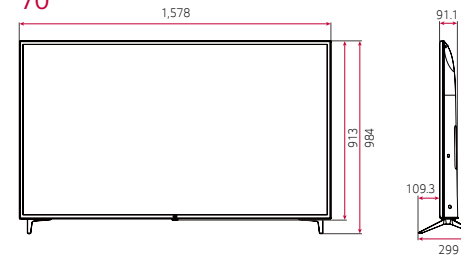

ГАБАРИТИ (од.: mm.)

Комерційне ТБ | Серія UT640S (UA)

75"

70"

65"

60"

55"

49"