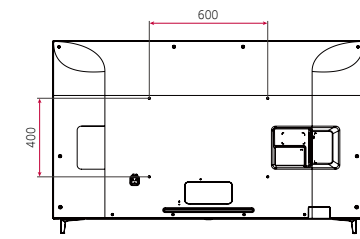

ГАБАРИТИ (од.: mm.)

Комерційне ТБ | Серія UT640S (UA)

75"

70"

65"

60"

55"

49"