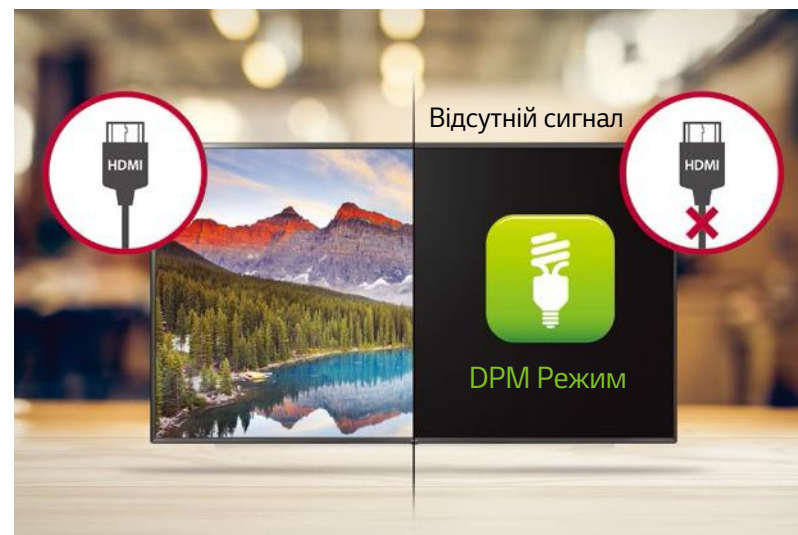

Функція DPM (Керування живленням телевізора)

В телевізорах цієї серії ви можете налаштувати функцію DPM (управління живленням телевізора). Тепер при відсутності сигналу телевізори переходять в режим DPM для більш ефективного управління живленням.