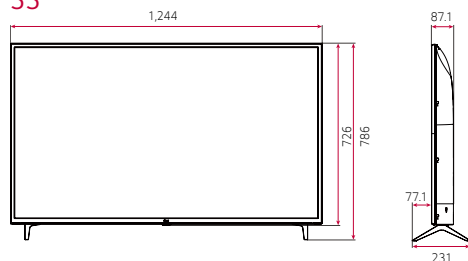

ГАБАРИТИ (од.: mm.)

Комерційне ТБ | Серія UT640S (UA)

75"

70"

65"

60"

55"

49"

43"

* Розміри можуть відрізнятись від наведеного зображення, тому будь ласка, звертайтеся до місцевого представника, для уточнення.

75"

70"

65" | 60" | 55" | 49" | 43"

* Розміри можуть відрізнятися від наведеного зображення, тому будь ласка, звертайтеся до місцевого представника, для уточнення.