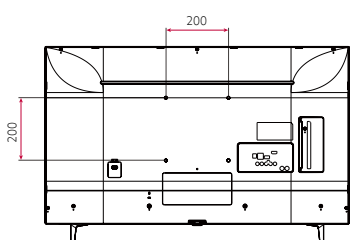

ГАБАРИТИ (од.: mm.)

Комерційне ТБ | Серія UT640S (UA)

75"

70"

65"

60"

55"

49"

43"

* Розміри можуть відрізнятись від наведеного зображення, тому будь ласка, звертайтеся до місцевого представника, для уточнення.

75"

70"

65" | 60" | 55" | 49" | 43"

* Розміри можуть відрізнятися від наведеного зображення, тому будь ласка, звертайтеся до місцевого представника, для уточнення.