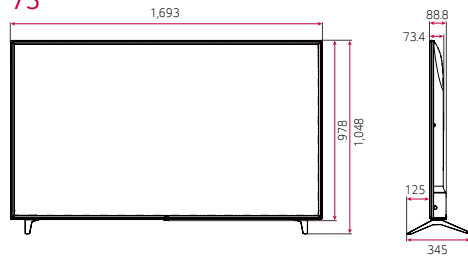

ГАБАРИТИ (од.: mm.)

Комерційне ТБ | Серія UT640S (UA)

75"

70"

65"

60"

55"

49"