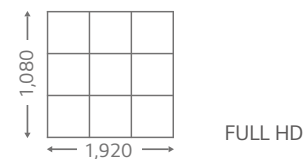

Ідеальна якість Зображення та Кольору

Насолоджуйтесь Full HD контентом в якості 4K ULTRA HD завдяки функції 4K Upscaler. 4K Upscaler автоматично оновлює контент Full HD до ULTRA HD через кілька етапів процесу масштабування. Також комерційні ТВ серії UT640S підтримують технологію HDR10, що дозволяє відображати на екрані яскраві кольори і глибокий чорний колір.