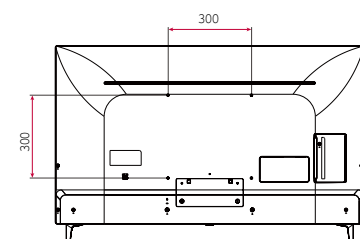

ГАБАРИТИ (од.: mm.)

Комерційне ТБ | Серія UT640S (UA)

75"

70"

65"

60"

55"

49"

43"

* Розміри можуть відрізнятись від наведеного зображення, тому будь ласка, звертайтеся до місцевого представника, для уточнення.

75"

70"

65" | 60" | 55" | 49" | 43"

* Розміри можуть відрізнятися від наведеного зображення, тому будь ласка, звертайтеся до місцевого представника, для уточнення.