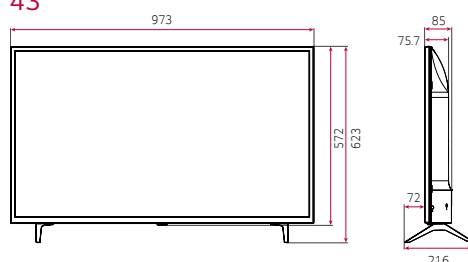

ГАБАРИТИ (од.: mm.)

Комерційне ТБ | Серія UT640S (UA)

75"

70"

65"

60"

55"

49"

43"

* Розміри можуть відрізнятись від наведеного зображення, тому будь ласка, звертайтеся до місцевого представника, для уточнення.

75"

70"

65" | 60" | 55" | 49" | 43"

* Розміри можуть відрізнятися від наведеного зображення, тому будь ласка, звертайтеся до місцевого представника, для уточнення.