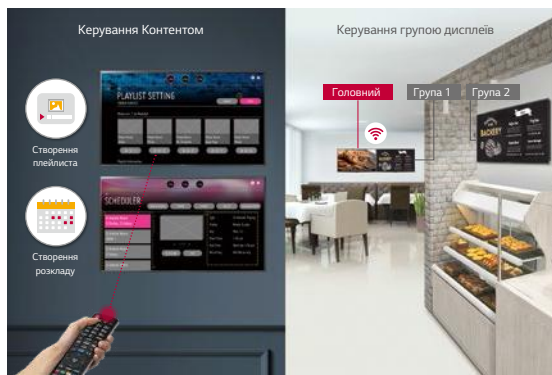

* 70 inch

Просте Керування Контентом

Ідеальна якість зображення

Зручність користування

Керування контентом та групою телевізорів

Ви можете редагувати та створювати власний контент, відображати його у вигляді окремих плей-листів або у відповідності до розкладу. Просто та зручно здійснюється контроль як за окремим пристроєм так і за їх групами. Телевізори контролюються дистанційно з допомогою комп'ютера або мобільного телефону без окремого сервера. Такі можливості програмного забезпечення є зручним інструментом під час його використання користувачем.