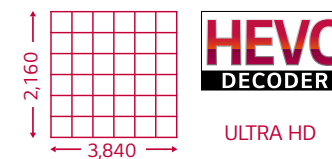

Ідеальна якість Зображення та Кольору

Насолоджуйтесь Full HD контентом в якості 4K ULTRA HD завдяки функції 4K Upscaler. 4K Upscaler автоматично оновлює контент Full HD до ULTRA HD через кілька етапів процесу масштабування. Також комерційні ТВ серії UT640S підтримують технологію HDR10, що дозволяє відображати на екрані яскраві кольори і глибокий чорний колір.