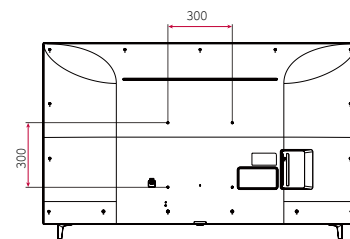

ГАБАРИТИ (од.: mm.)

Комерційне ТБ | Серія UT640S (UA)

75"

70"

65"

60"

55"

49"

43"

* Розміри можуть відрізнятись від наведеного зображення, тому будь ласка, звертайтеся до місцевого представника, для уточнення.

75"

70"

65" | 60" | 55" | 49" | 43"

* Розміри можуть відрізнятися від наведеного зображення, тому будь ласка, звертайтеся до місцевого представника, для уточнення.