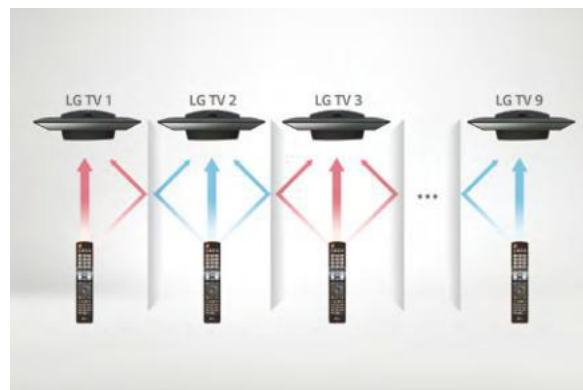

Режим блокування (Lock Mode)

Забезпечує блокування джерел зовнішніх вхідних сигналів з невідповідним вмістом. Це корисна функція може бути задіяна у випадках неправомірного використання телевізорів у публічному просторі.

Готельний телевізор з підтримкою рішення LG Pro:Centric V LT341H(UA)

Додаткові Властивості

USB Автовідтворення

Створіть власний медіа-список (відео, музика, зображення) та збережіть його в USB флеш-пам'яті. За бажанням підключіть його до телевізора і медіа-список буде автоматично розпізнаний та відтворений.

Multi IR

Функція Multi IR виключає взаємний вплив сигналів пультів дистанційного керування між телевізорами що стоять поруч.

Вітальне Відео/Повідомлення

Всі пристрої комерційної лінійки підтримують безліч форматів зображення* і мають змогу відтворювати їх у вітальний відео або повідомленнях. З їх допомогою можливо створювати різноманітні унікальні привітання завдяки яким ваші гості відчують себе затишніше та комфортніше.