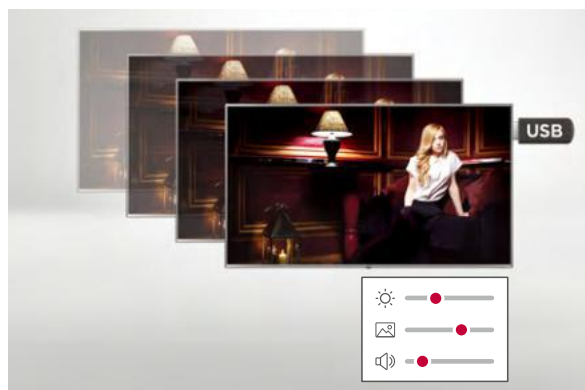

Готельний телевізор з підтримкою рішення LG Pro:Centric V LT341H(UA)

ПРОСТЕ ТА ЕФЕКТИВНЕ ОБСЛУГОВУВАННЯ

USB Клонування даних

USB клонування даних робить налаштування декількох телевізорів ефективнішим та оптимальнішим, оскільки користувачеві не потрібно налаштовувати кожний пристрій окремо. Після того, як відомості про налаштування зберігаються на USB флеш-пам'яті, вони можуть бути збережені та використані на інших телевізорах.