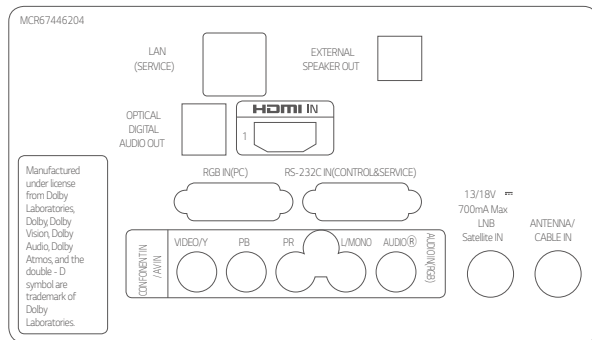

ІЧ вихід

За допомогою інтерактивної телевізійної приставки всі телевізори LG можуть керуватись одним пультом дистанційного керування.

ГАБАРИТНІ РОЗМІРИ (mm.)

49"

43"

32H"

РОЗ'ЄМИ

49" / 43"