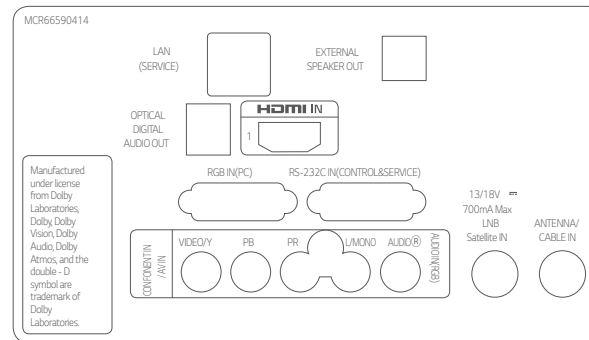

* Габаритні розміри та панелі роз'євів можуть відрізнятися від фактичних розмірів виробів.