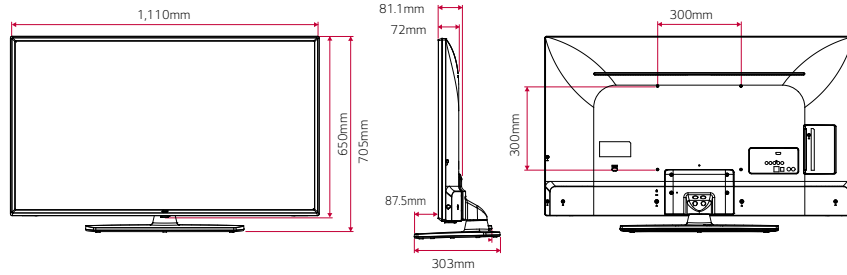

ІЧ вихід

За допомогою інтерактивної телевізійної приставки всі телевізори LG можуть керуватись одним пультом дистанційного керування.

ГАБАРИТНІ РОЗМІРИ (mm.)

49"

43"

32H"

РОЗ'ЄМИ

49" / 43"