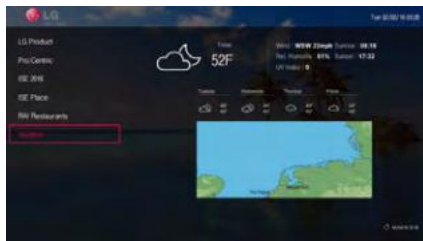

Готельний телевізор з підтримкою рішення LG Pro:Centric V LT341H(UA)

Готельна система керування контентом LG Pro:Centric V

Система Pro: Centric V пропонує свої комплексні послуги на основі ВЧ інфраструктури. Використовуючи дане рішення та його додатки, готельєри можуть здійснювати всі свої налаштування та оперативно надавати інформацію про готель. Також до послуг гостей послуги: прогнозу погоди, будильника, персональні повідомлення та багато інших які значно підсилять імідж та атмосферу комфорту в закладі.

Підтримка багатомовності

Рішення підтримує 39 мов, включаючи іврит, арабську та фарсі та їх вирівнювання, що робить перебування ваших гостей більш комфортними.

Вирівнювання праворуч (Іврит, Арабська, Фарсі)