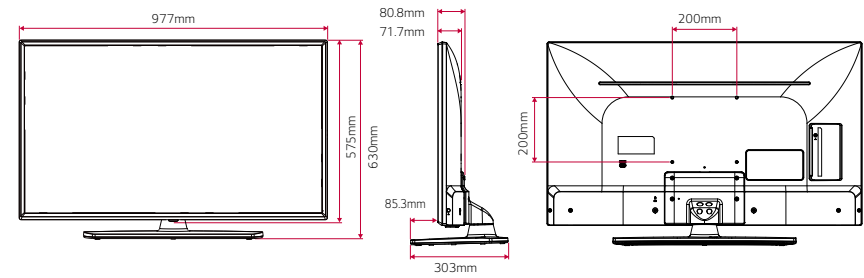

ІЧ вихід

За допомогою інтерактивної телевізійної приставки всі телевізори LG можуть керуватись одним пультом дистанційного керування.

ГАБАРИТНІ РОЗМІРИ (mm.)

49"

43"

32H"

РОЗ'ЄМИ

49" / 43"