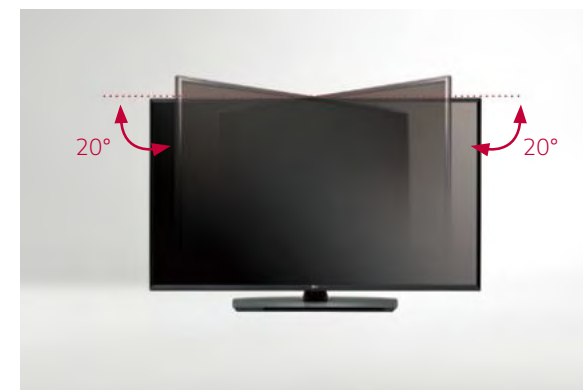

Зручна підставка

Розширте комфорт перебування гостей з оновленою підставкою телевізора. Вона дозволяє гостям дивитися телевізор з будь-якого кута. Також з метою безпеки підставка може бути зафіксована на столі або тумбі.