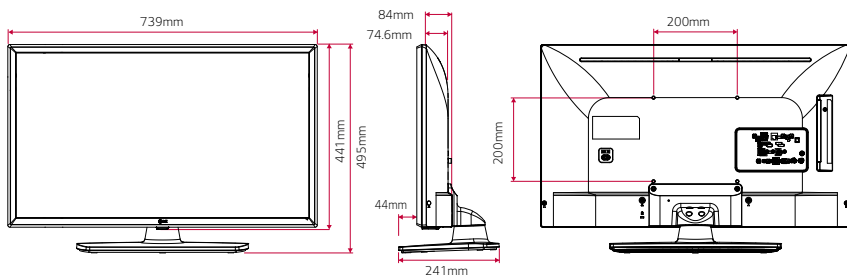

ІЧ вихід

За допомогою інтерактивної телевізійної приставки всі телевізори LG можуть керуватись одним пультом дистанційного керування.

ГАБАРИТНІ РОЗМІРИ (mm.)

49"

43"

32H"

РОЗ'ЄМИ

49" / 43"