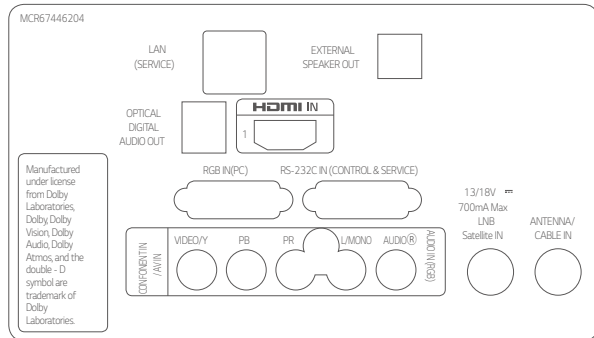

ГАБАРИТНІ РОЗМІРИ

To Be Updated

РОЗ'ЄМИ

49" / 43"

32H"

28H"

To Be Updated

* Габаритні розміри та панелі роз'євів можуть відрізнятися від фактичних розмірів виробів.