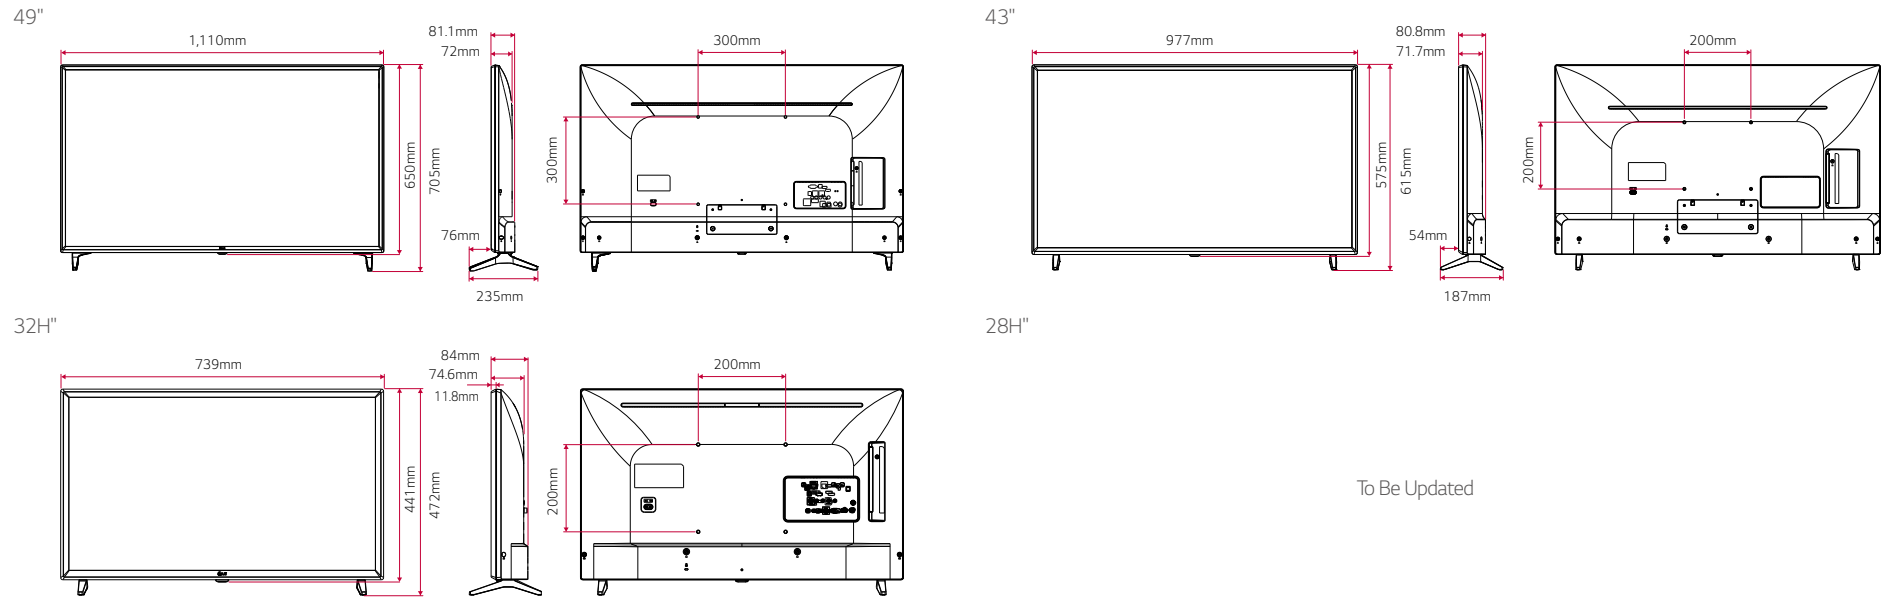

ГАБАРИТНІ РОЗМІРИ

To Be Updated

РОЗ'ЄМИ

49" / 43"

32H"

28H"

To Be Updated

* Габаритні розміри та панелі роз'євів можуть відрізнятися від фактичних розмірів виробів.