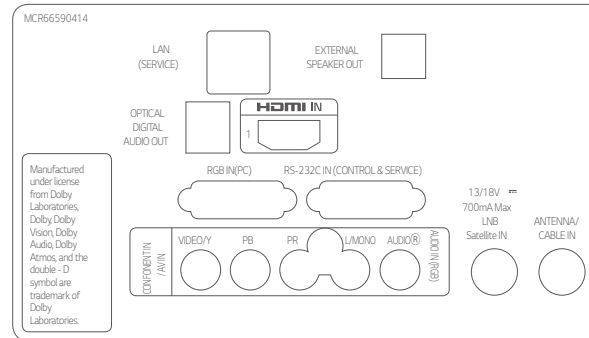

ГАБАРИТНІ РОЗМІРИ

To Be Updated

РОЗ'ЄМИ

49" / 43"

32H"

28H"

To Be Updated

* Габаритні розміри та панелі роз'євів можуть відрізнятися від фактичних розмірів виробів.