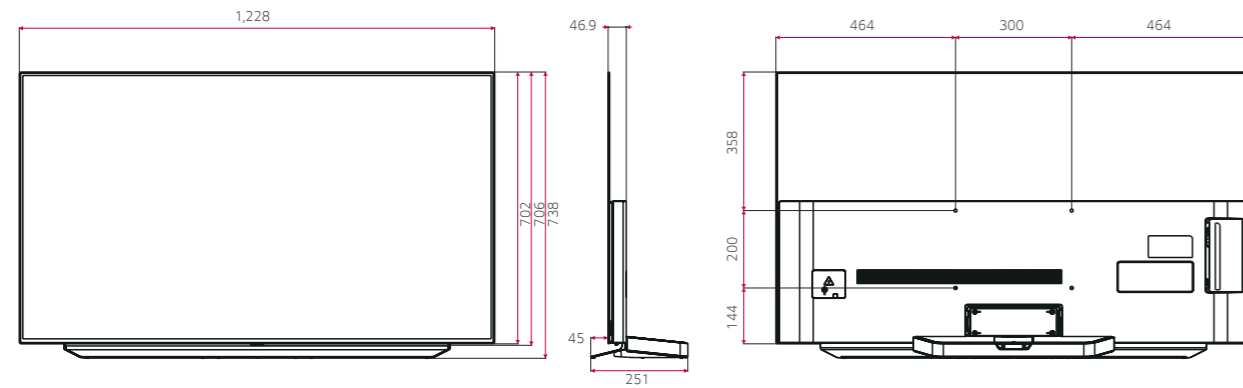

Габаритні розміри (мм.)

65"

55"

Роз'єми

65" | 55"

- 1 USB IN
- 2 HDMI IN
- 3 PCMCIA CARD SLOT

* Габаритні розміри та панелі роз'ємів можуть відрізнятися від наведених вище зображень.

Специфікації