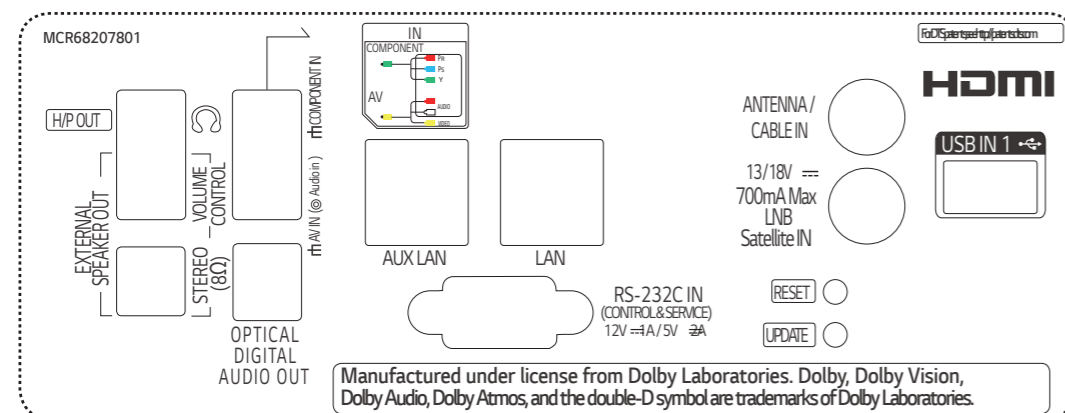

Габаритні розміри (мм.)

65"

55"

Роз'єми

65" | 55"

- 1 USB IN
- 2 HDMI IN
- 3 PCMCIA CARD SLOT

* Габаритні розміри та панелі роз'ємів можуть відрізнятися від наведених вище зображень.

Специфікації