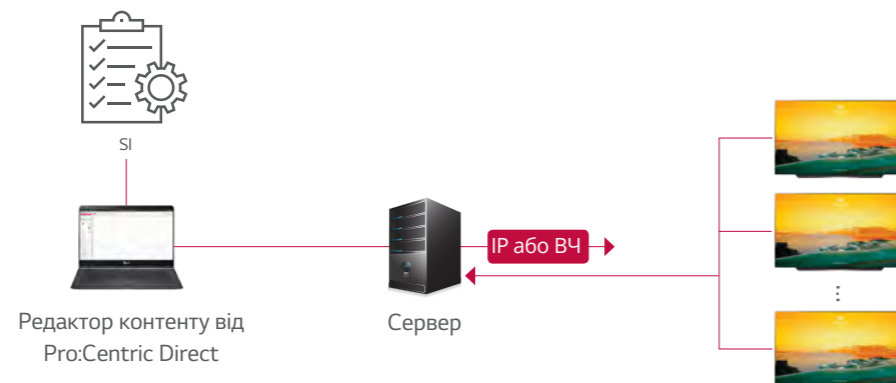

Рішення Pro:Centric Direct

Pro: Centric Direct - це проста готельна система, який містить в собі простий інструмент редагування контенту та перелік додаткових сервісів, таких як сервіс у один клік та розширений перелік готельних послуг. Також до послуг користувачів рішення швидке редагування користувальницького інтерфейсу та дистанційне керування всіма телевізорами в мережі.

Версія 3.0 містить в собі функції розпізнавання голосу на основі IoT (The Internet of Things) та голосовий контроль телевізора, які створюють в готелі атмосферу майбутнього з номерами зі штучним інтелектом.