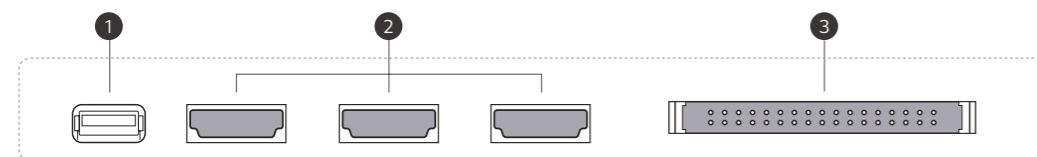

Габаритні розміри (мм.)

65"

55"

Роз'єми

65" | 55"

- 1 USB IN
- 2 HDMI IN
- 3 PCMCIA CARD SLOT

* Габаритні розміри та панелі роз'ємів можуть відрізнятися від наведених вище зображень.

Специфікації