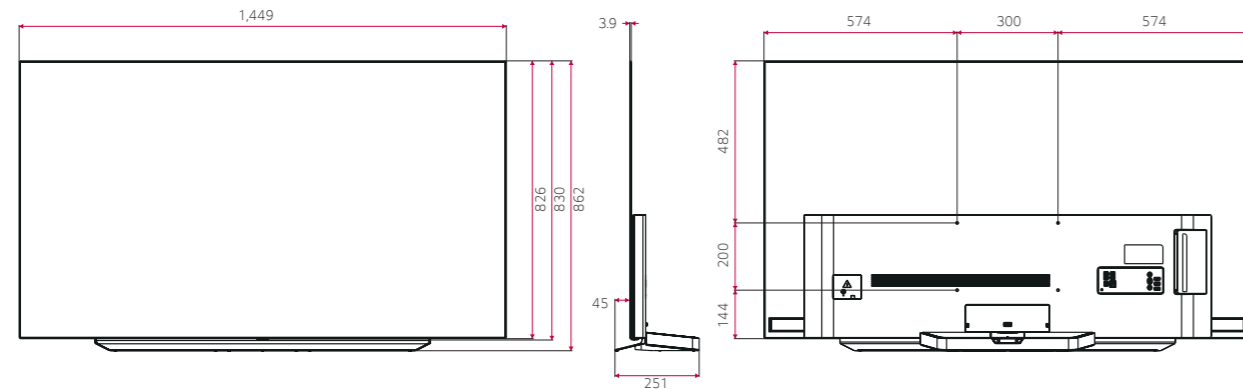

Габаритні розміри (мм.)

65"

55"

Роз'єми

65" | 55"

- 1 USB IN
- 2 HDMI IN
- 3 PCMCIA CARD SLOT

* Габаритні розміри та панелі роз'ємів можуть відрізнятися від наведених вище зображень.

Специфікації