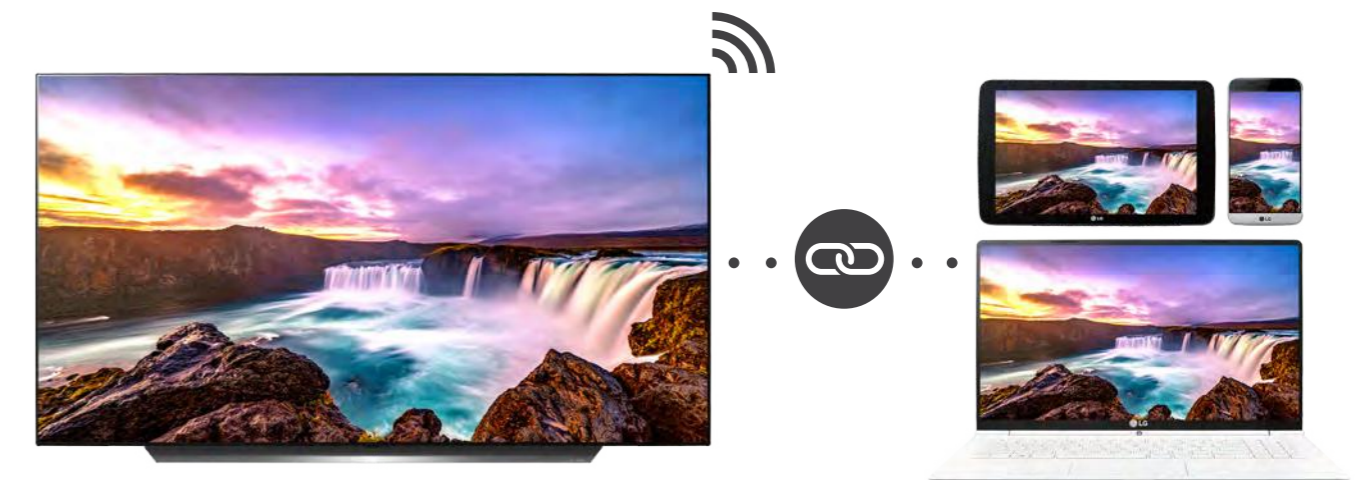

Функціонал SoftAp

З допомогою комплекту програмного забезпечення (SoftAP) можливо створити віртуальну точку доступу Wi-Fi у режимі «Міст» (Bridge), який дозволяє легко керувати всіма зовнішніми пристроями.