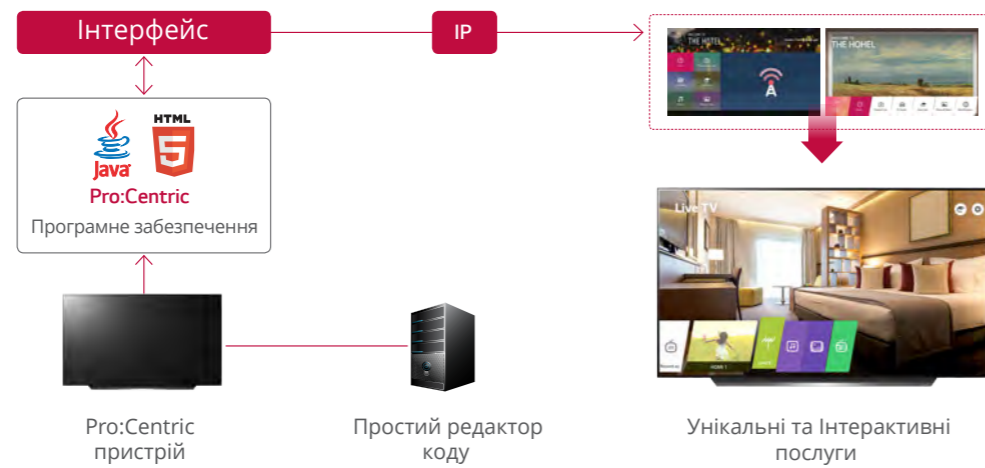

4K Cinema HDR

Функція LG 4K Cinema HDR підтримує режисерські версії новинок кінематографу з використанням формату HDR. Тепер унікальні кінематографічні фільми доступні в готельних номерах з допомогою можливості застосування Dolby Vision™ та HDR 10.

Художня естетика зображення на склі

Оздоблені спеціальним дизайном, вироби переносять його художню естетичність на наступний рівень. Оскільки потреба в таких елементах, як рамка або підставка, відсутня, то захоплюючий дизайн пристрою посилює атмосферу сучасності в номері та покращує враження від перегляду телевізійного контенту.

Режим OLED Галереї

Наповніть простір вашого готелю чудесами світу та природними явищами за допомогою режиму OLED Gallery. Доступний великий вибір мальовничих зображень та відеозаписів, від фотографій природних явищ до всесвітньо відомих художніх творів, які оновлюються щосезону з допомогою порталу TripAdvisor. Приголомшливий вміст створює ідеальний простір, який відповідає атмосфері вашого закладу.

Pro:Centric - Готельна Система Керування Контентом

Платформа Pro:Centric оптимізована для налаштування розширеного переліку готельних послуг з використанням локальної ВЧ або IP інфраструктури. Завдяки високій якості зображення, витонченому дизайну та вдосконаленим функціональним можливостям, маємо підвищений рівень якості послуг та простоту і зручність керування контентом завдяки впровадженню останніх технологічних рішень.